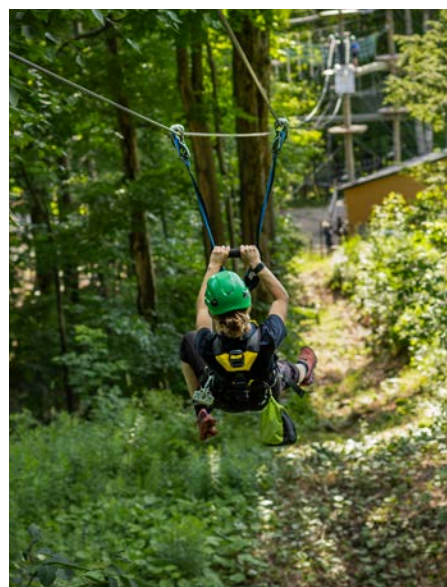

50

Sentiers de vélo de montagne

4

Remontées mécaniques

ACTIVITÉS CORPORATIVES

PARC AQUATIQUE

Le Parc aquatique, c'est l'endroit par excellence pour se rafraîchir dans l'eau, mais aussi pour profiter des attraits de la montagne à travers un tas d'activités en montagne (luge de montagne, balade en télécabine, escalade, Trampo-bungee, slackline, etc.). Apportez votre maillot, mais n'oubliez pas vos espadrilles!

HISSÉO

Parc d'hébertisme

De la base jusqu'à la cime des arbres, choisissez votre propre parcours d'aventures. Testez votre agilité, marchez ou grimpez sur 4 niveaux de ce jeu en forêt pour toute la famille!

BALADE EN TÉLÉCABINE

Atteindre le sommet en un temps record, admirer un paysage époustouflant sur 360°, marcher le sentier d'interprétation et redescendre en quelques minutes n'aura jamais été aussi facile.