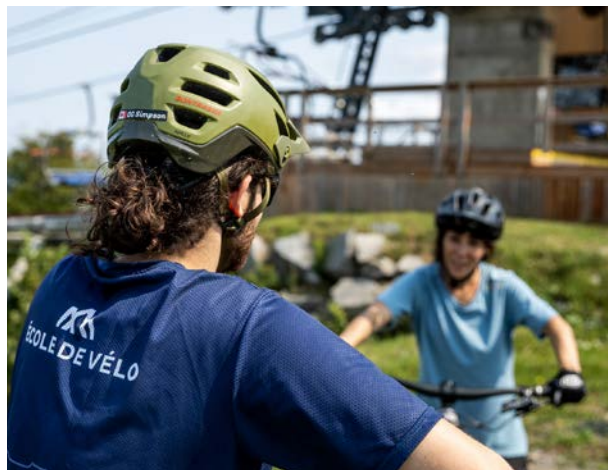

FORFAIT INTERMÉDIAIRE

MIN. 6 PARTICIPANTS ADULTES

	Lundi au jeudi	Vendredi au dimanche
Adulte	145 $	165 $

CE FORFAIT INCLUT :

- Guide de vélo expérimenté : 2,5 h
- Location de vélo double suspension et équipement de protection pour la journée
- Billet de remontée pour la journée

PLAGES HORAIRES :

- Lundi au jeudi : 13h30 à 16h
- **Nouveau!** Jeudis des Soirées de vélo : 17h30 à 20h
- Vendredi au dimanche : 9h30 à 12h

EN OPTION

- + Assurance bris majeur : 25 $
- + Billet Parc aquatique : à partir de 36 $
- + Trio repas : 18 $
- + Boite à lunch santé : 27 $

Tarifs valides pour la date sélectionnée. Une seule facture par groupe. Les tarifs n'incluent pas les taxes. Tarifs sujets à changement sans préavis. Certaines informations essentielles à la location de vélo de montagne devront être fournies avant de pouvoir confirmer la réservation.