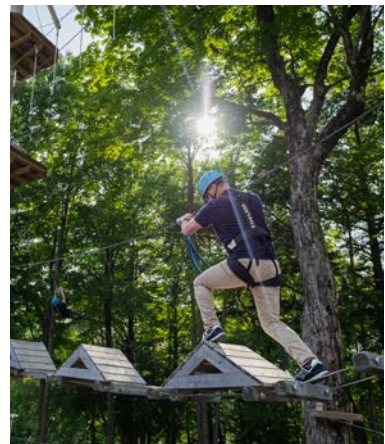

Billet valide pour la saison 2024. Les prix n'incluent pas les taxes. Paiement requis lors de la réservation. Envoi des billets suite au paiement. Quantité limitée. Balade entélécabine disponible les samedis et dimanches. Balade en télésiège disponible à tous les jours.