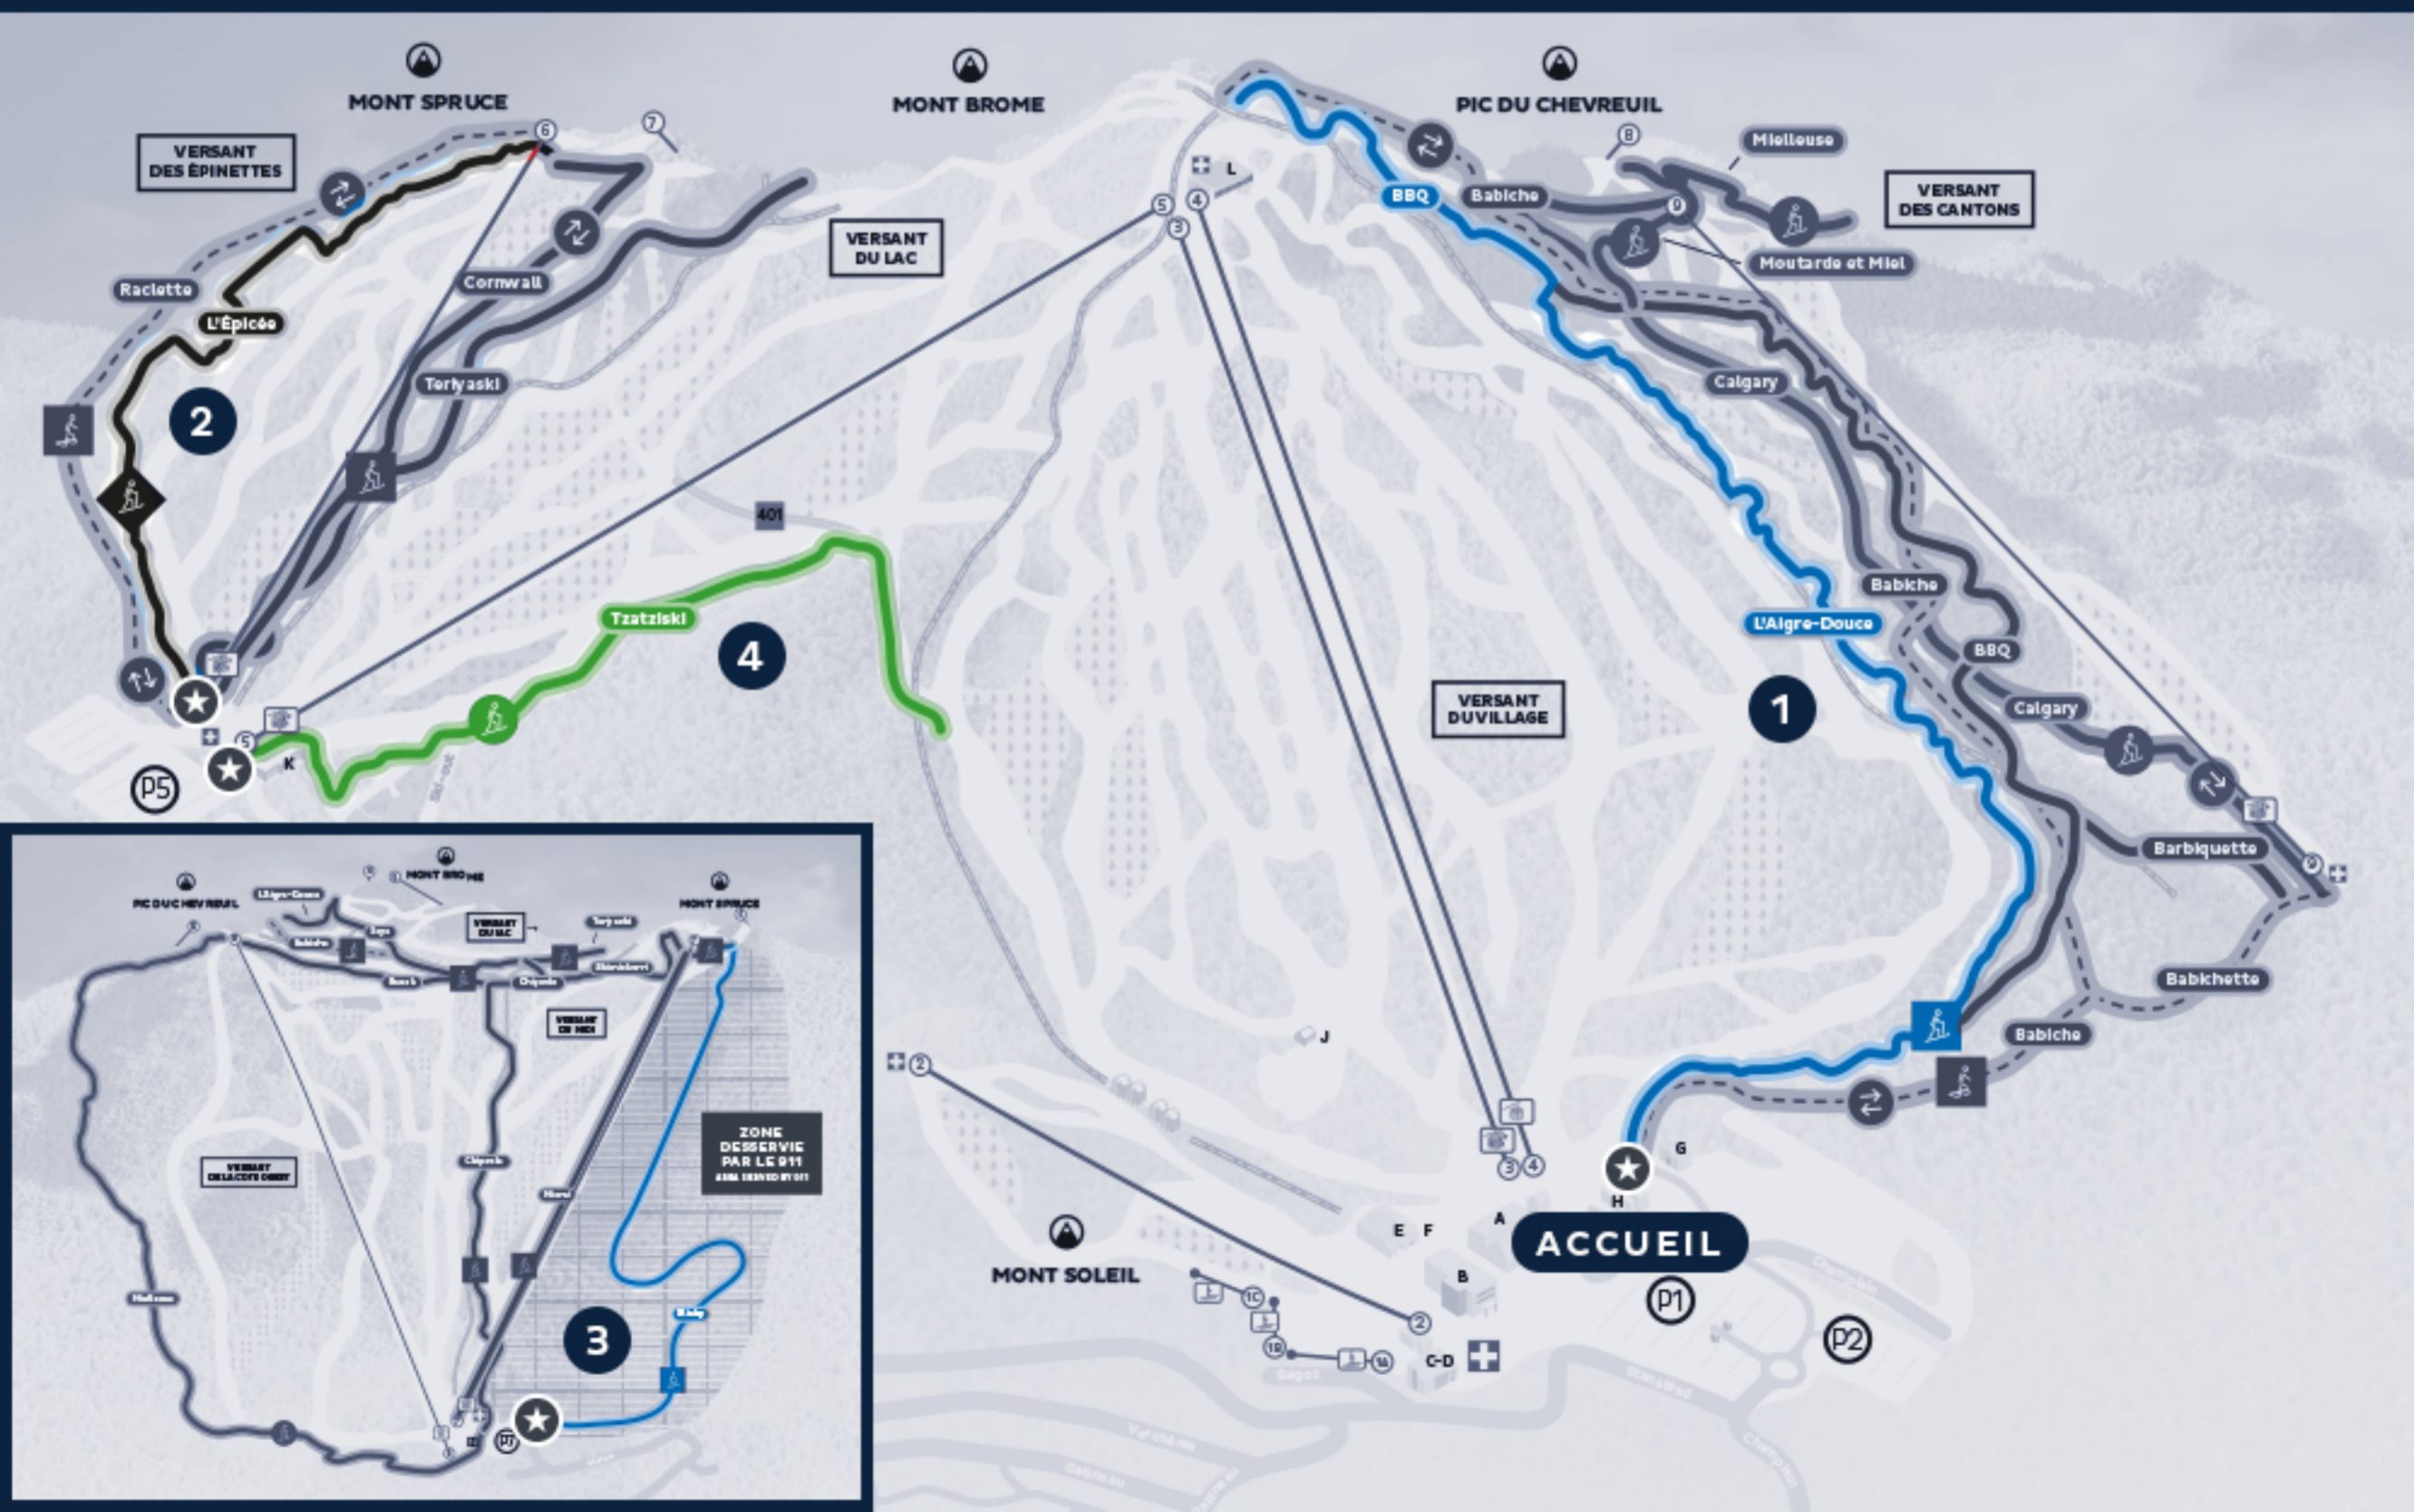

DÉBUTANT

- 1 BBQ
- ...
- 2 TZATZISKI

TOTAL : 4,45 KM

INTERMÉDIAIRE

- 1 AIGRE-DOUCE
- 2 TERIYASKI + SOYA

TOTAL : 6,05 KM

AVANCÉ

- 1 AIGRE-DOUCE
- 3 SLINKY
- 2 ÉPICÉE
- 4 TZATZISKI

TOTAL : 8,00 KM

EXPERT

- 1 BBQ
- 2 ÉPICÉE
- 3 CHIPOTLE
- 4 SKIMICHURRI
- 5 TZATZISKI

TOTAL : 9,35 KM

MARATHON

- 1 BBQ
- 2 TERIYASKI
- 3 SKIMICHURRI
- 4 SLINKY
- 5 ÉPICÉE
- 6 CHIPOTLE
- 7 SOYA

TOTAL : 13,13 KM

LA TOTALE

TOTAL : 20,98 KM

- 1 AIGRE-DOUCE
- 2 TZATZISKI
- 3 TERIYASKI + SOYA
- 4 ÉPICÉE
- 5 SLINKY
- 6 CHIPOTLE + SKIMICHURRI
- 7 CHIPOTLE + RANCH
- 8 BARBIQUETTE + BBQ + MIEL ET MOUTARDE