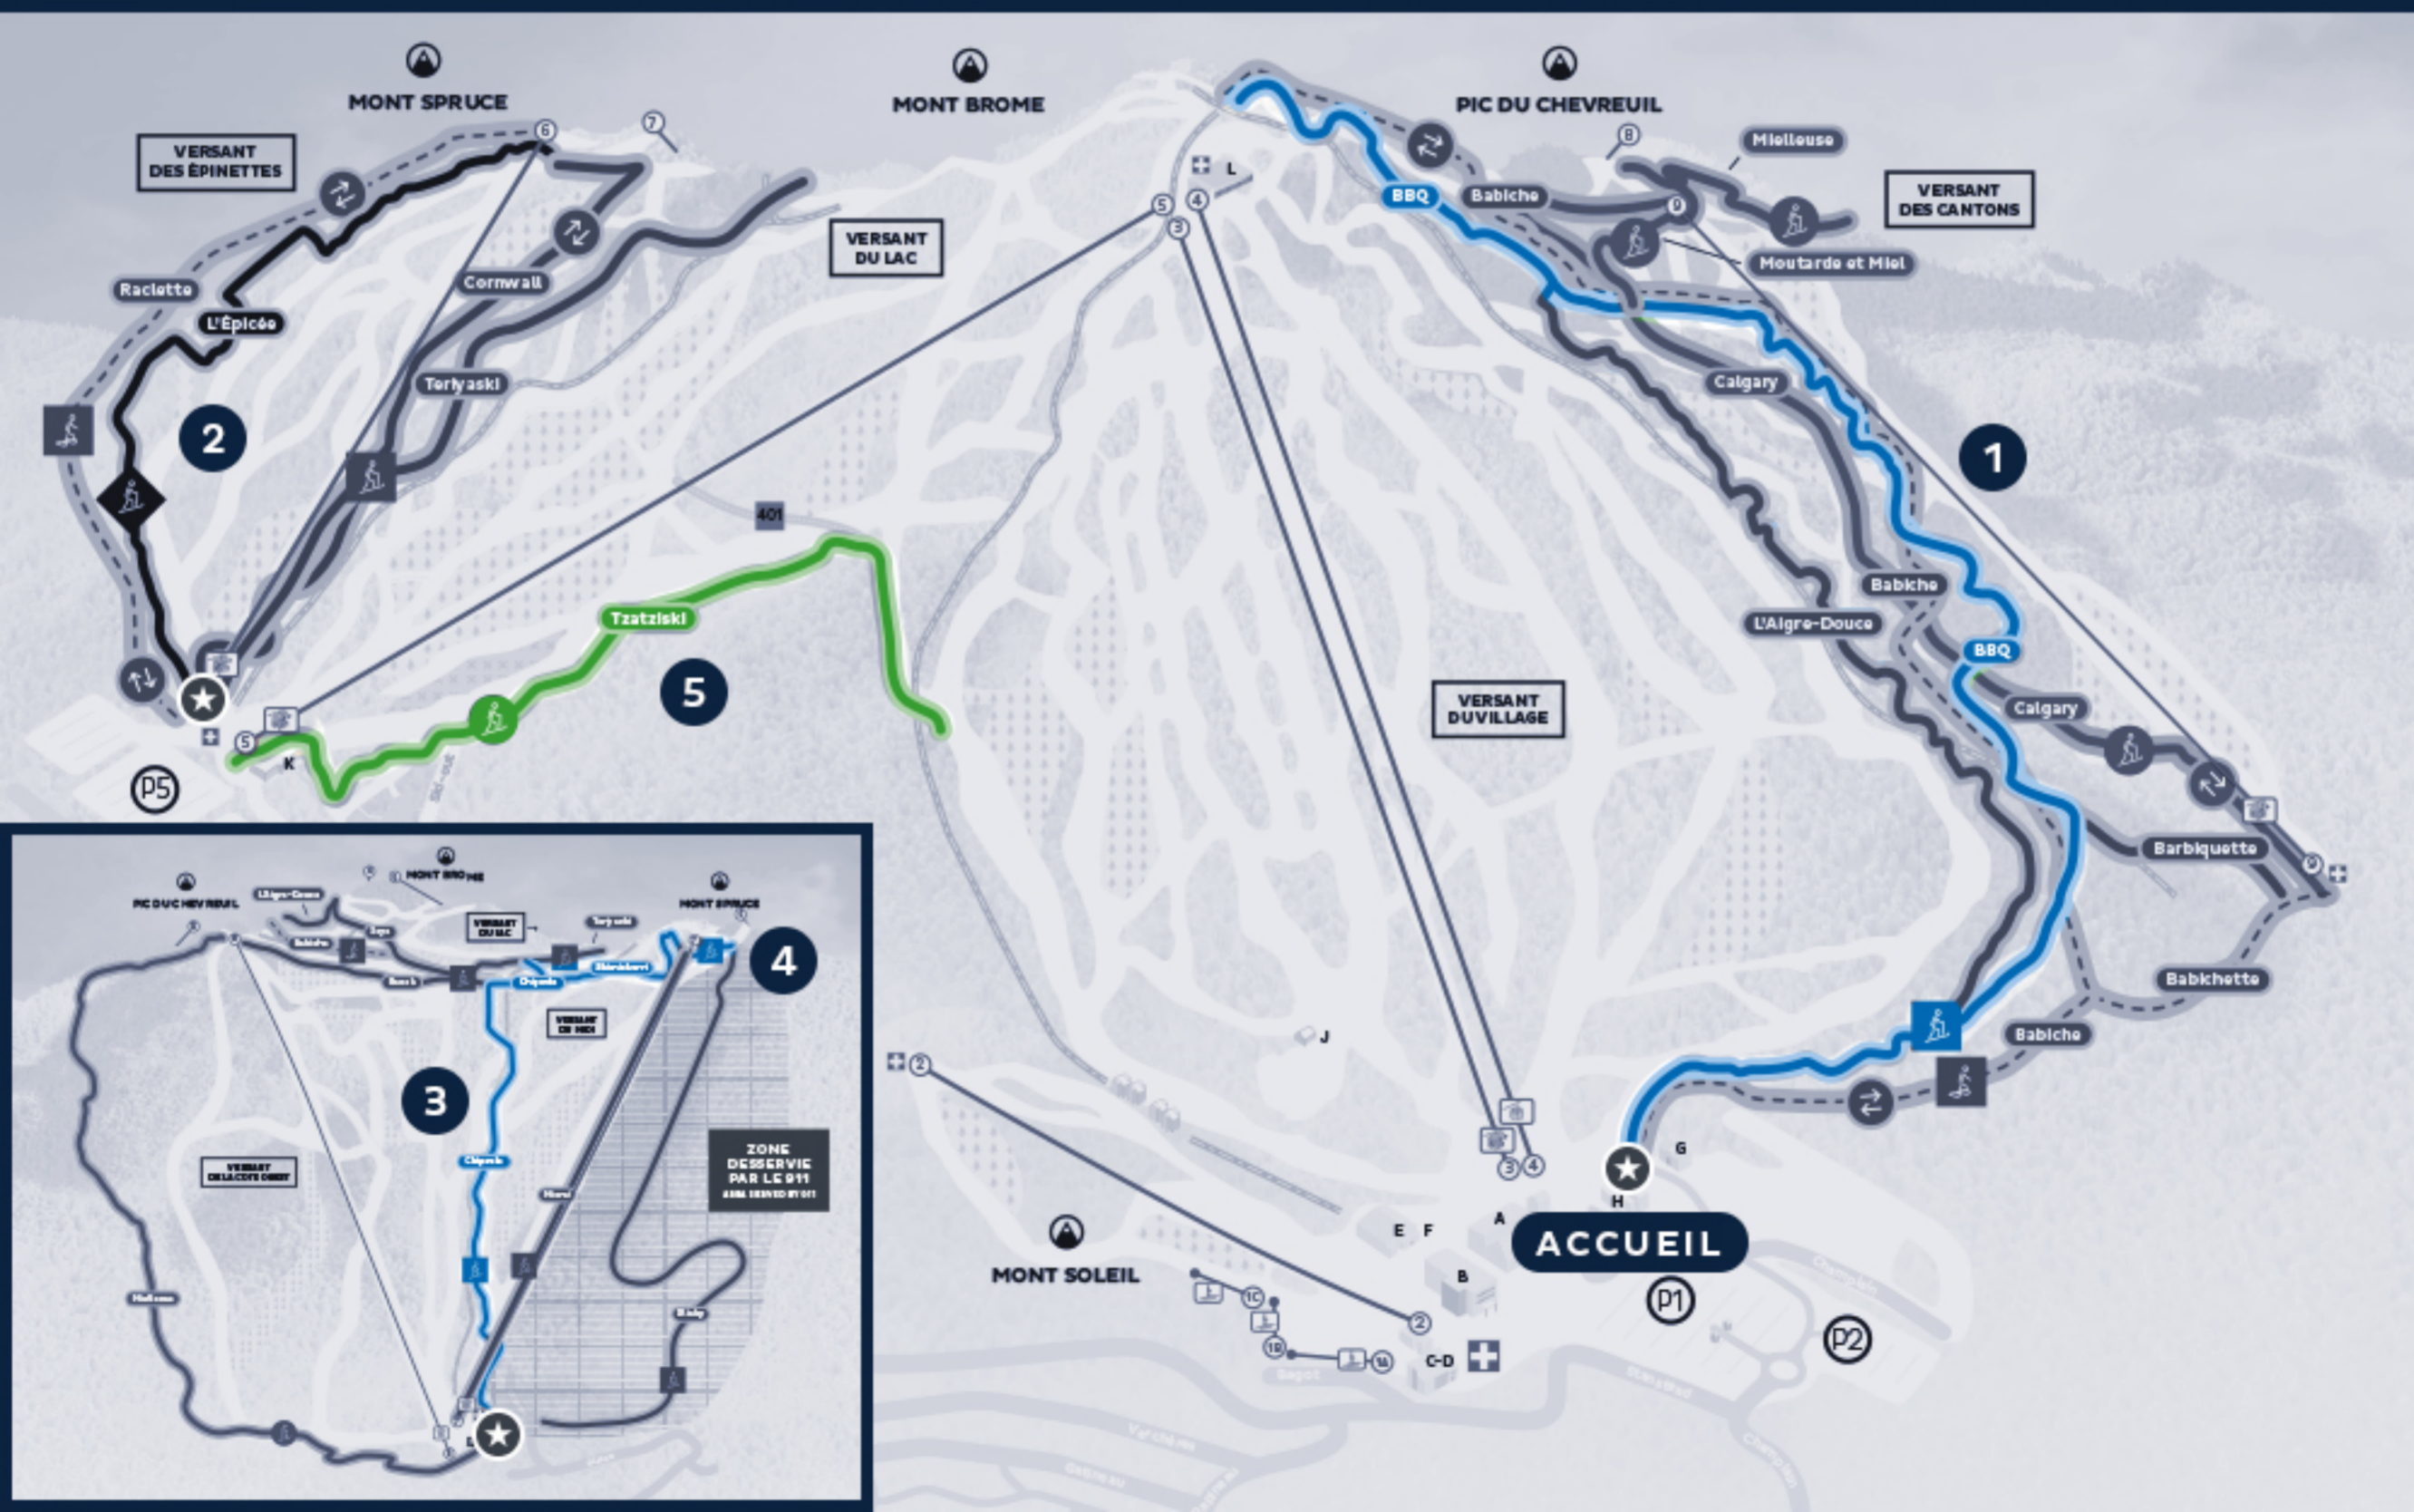

DÉBUTANT

- 1 BBQ
- ...
- 2 TZATZISKI

TOTAL : 4,45 KM

INTERMÉDIAIRE

- 1 AIGRE-DOUCE
- 2 TERIYASKI + SOYA

TOTAL : 6,05 KM

AVANCÉ

- 1 AIGRE-DOUCE
- 3 SLINKY
- 2 ÉPICÉE
- 4 TZATZISKI

TOTAL : 8,00 KM

EXPERT

- 1 BBQ
- 2 ÉPICÉE
- 3 CHIPOTLE
- 4 SKIMICHURRI
- 5 TZATZISKI

TOTAL : 9,35 KM

MARATHON

- 1 BBQ
- 2 TERIYASKI
- 3 SKIMICHURRI
- 4 SLINKY
- 5 ÉPICÉE
- 6 CHIPOTLE
- 7 SOYA

TOTAL : 13,13 KM

LA TOTALE

TOTAL : 20,98 KM

- 1 AIGRE-DOUCE
- 2 TZATZISKI
- 3 TERIYASKI + SOYA
- 4 ÉPICÉE
- 5 SLINKY
- 6 CHIPOTLE + SKIMICHURRI
- 7 CHIPOTLE + RANCH
- 8 BARBIQUETTE + BBQ + MIEL ET MOUTARDE