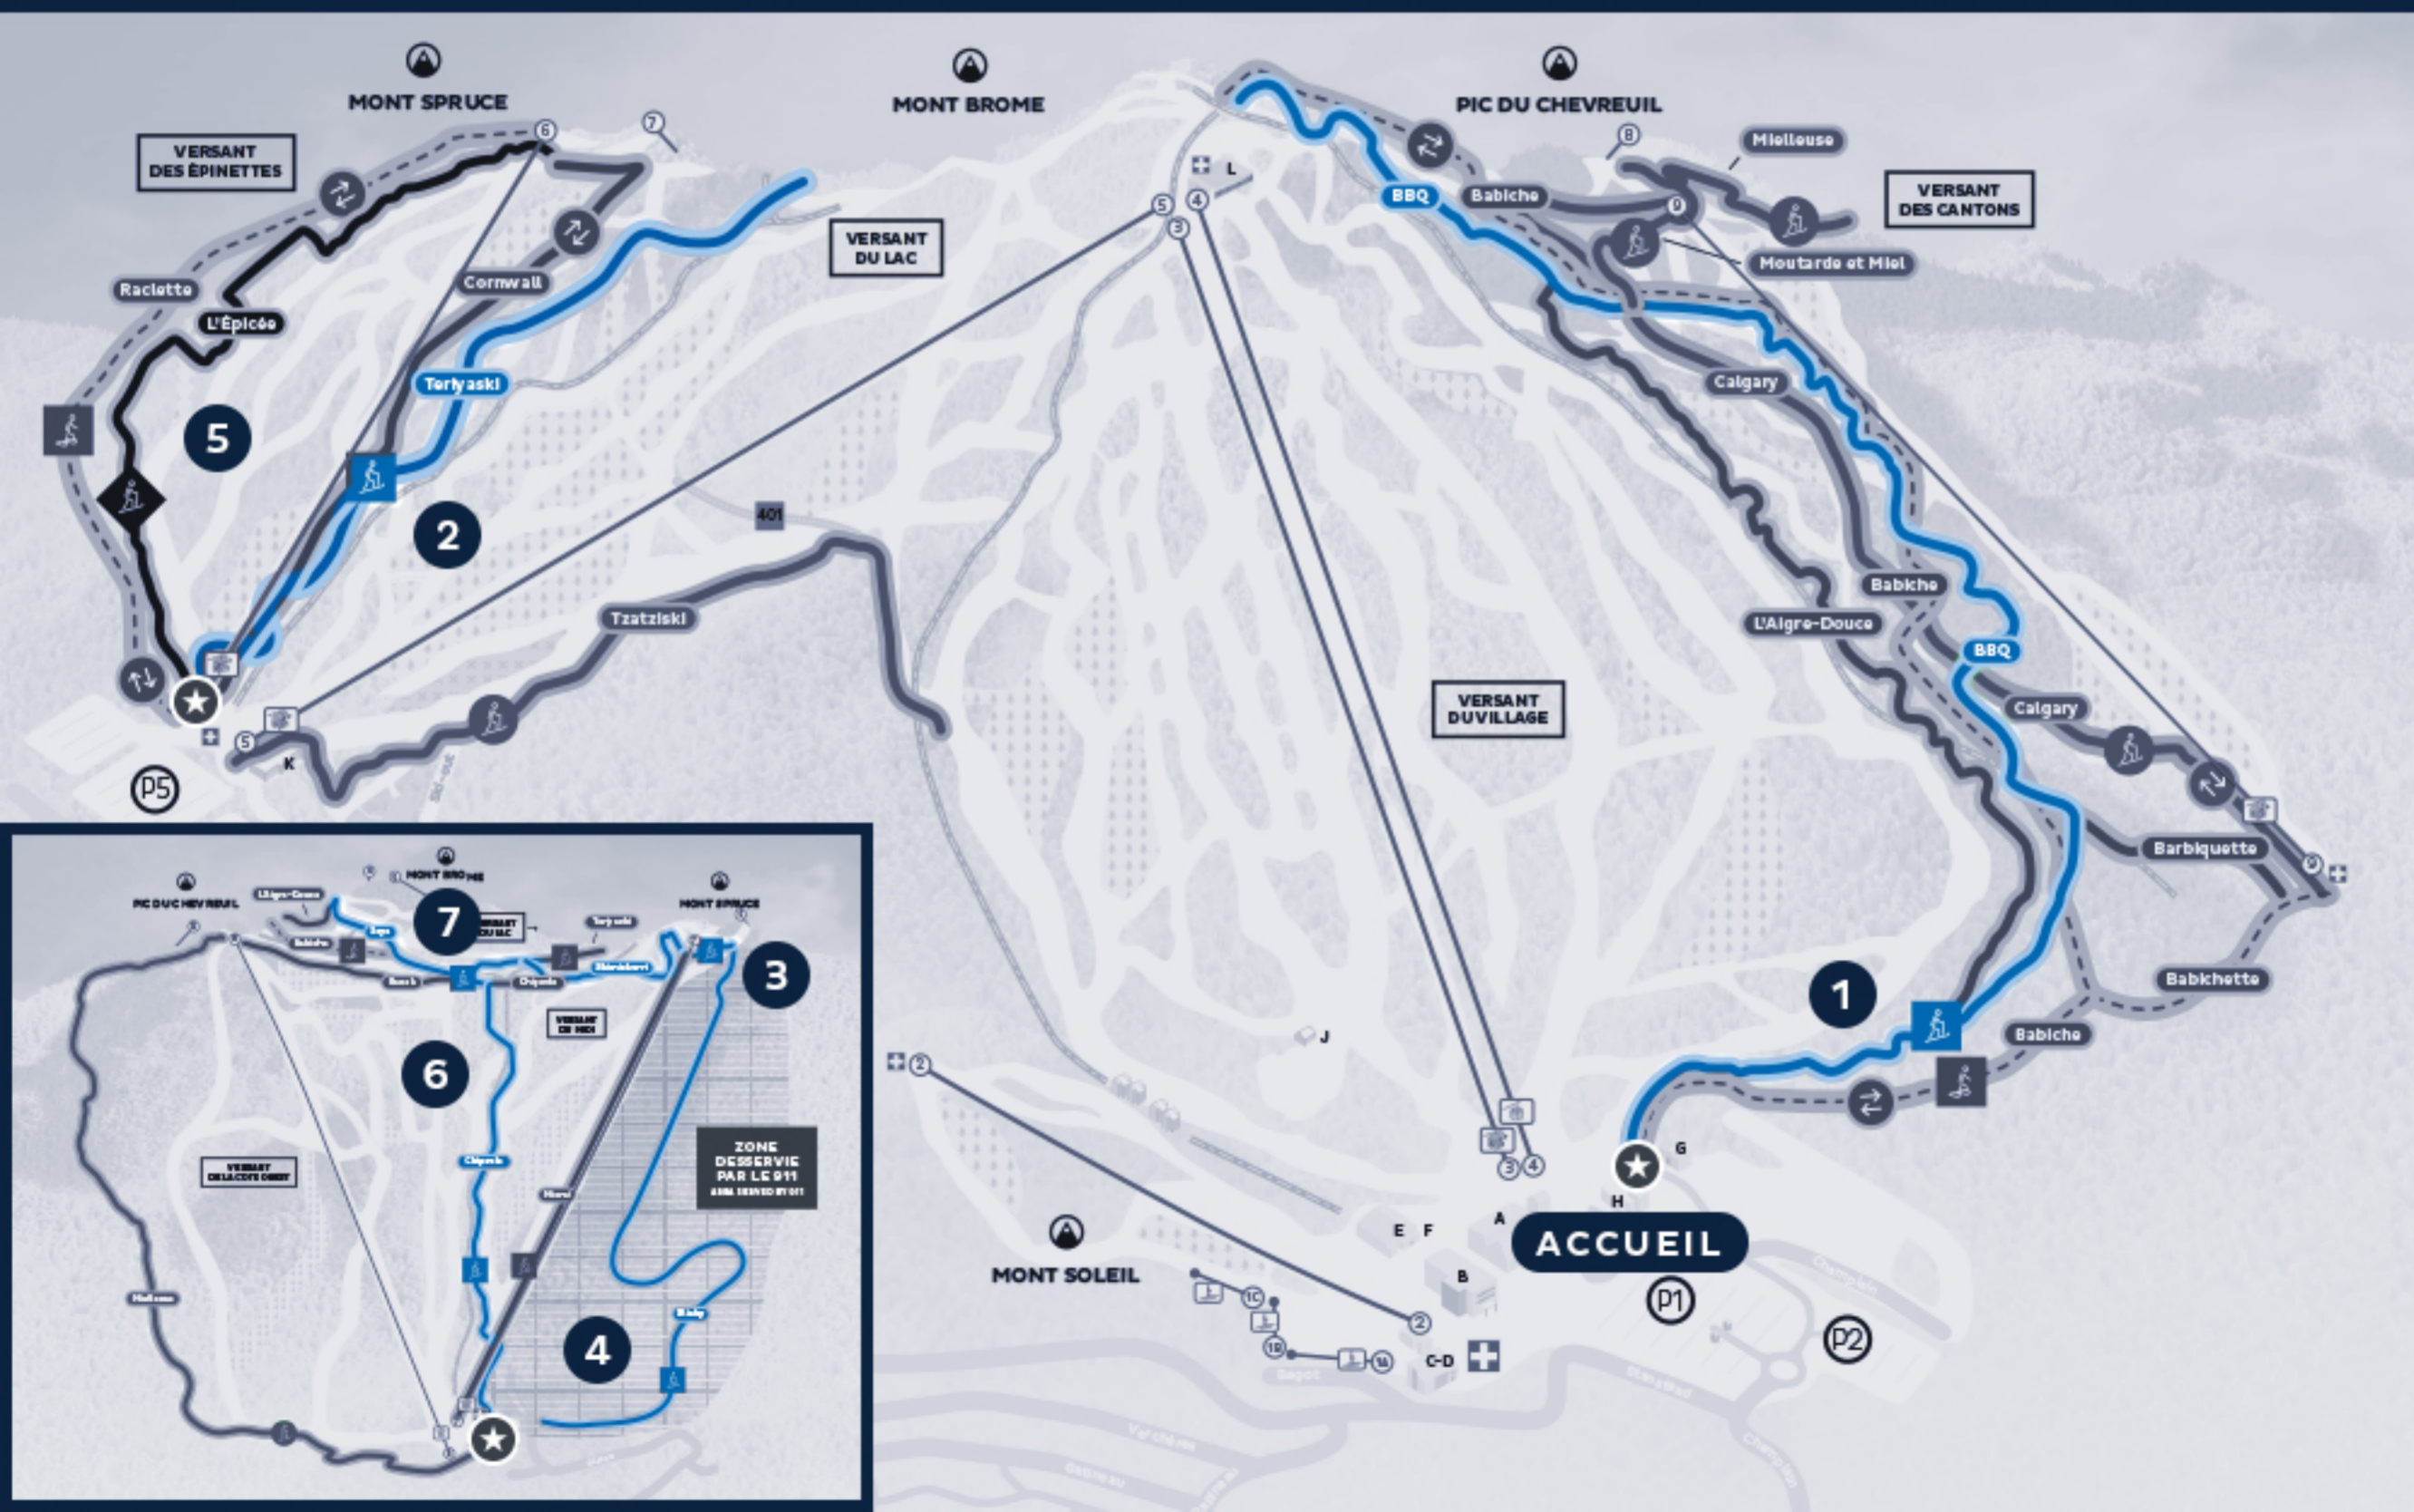

DÉBUTANT

- 1 BBQ
- ...
- 2 TZATZISKI

TOTAL : 4,45 KM

INTERMÉDIAIRE

- 1 AIGRE-DOUCE
- 2 TERIYASKI + SOYA

TOTAL : 6,05 KM

AVANCÉ

- 1 AIGRE-DOUCE
- 3 SLINKY
- 2 ÉPICÉE
- 4 TZATZISKI

TOTAL : 8,00 KM

EXPERT

- 1 BBQ
- 2 ÉPICÉE
- 3 CHIPOTLE
- 4 SKIMICHURRI
- 5 TZATZISKI

TOTAL : 9,35 KM

MARATHON

- 1 BBQ
- 2 TERIYASKI
- 3 SKIMICHURRI
- 4 SLINKY
- 5 ÉPICÉE
- 6 CHIPOTLE
- 7 SOYA

TOTAL : 13,13 KM

LA TOTALE

TOTAL : 20,98 KM

- 1 AIGRE-DOUCE
- 2 TZATZISKI
- 3 TERIYASKI + SOYA
- 4 ÉPICÉE
- 5 SLINKY
- 6 CHIPOTLE + SKIMICHURRI
- 7 CHIPOTLE + RANCH
- 8 BARBIQUETTE + BBQ + MIEL ET MOUTARDE