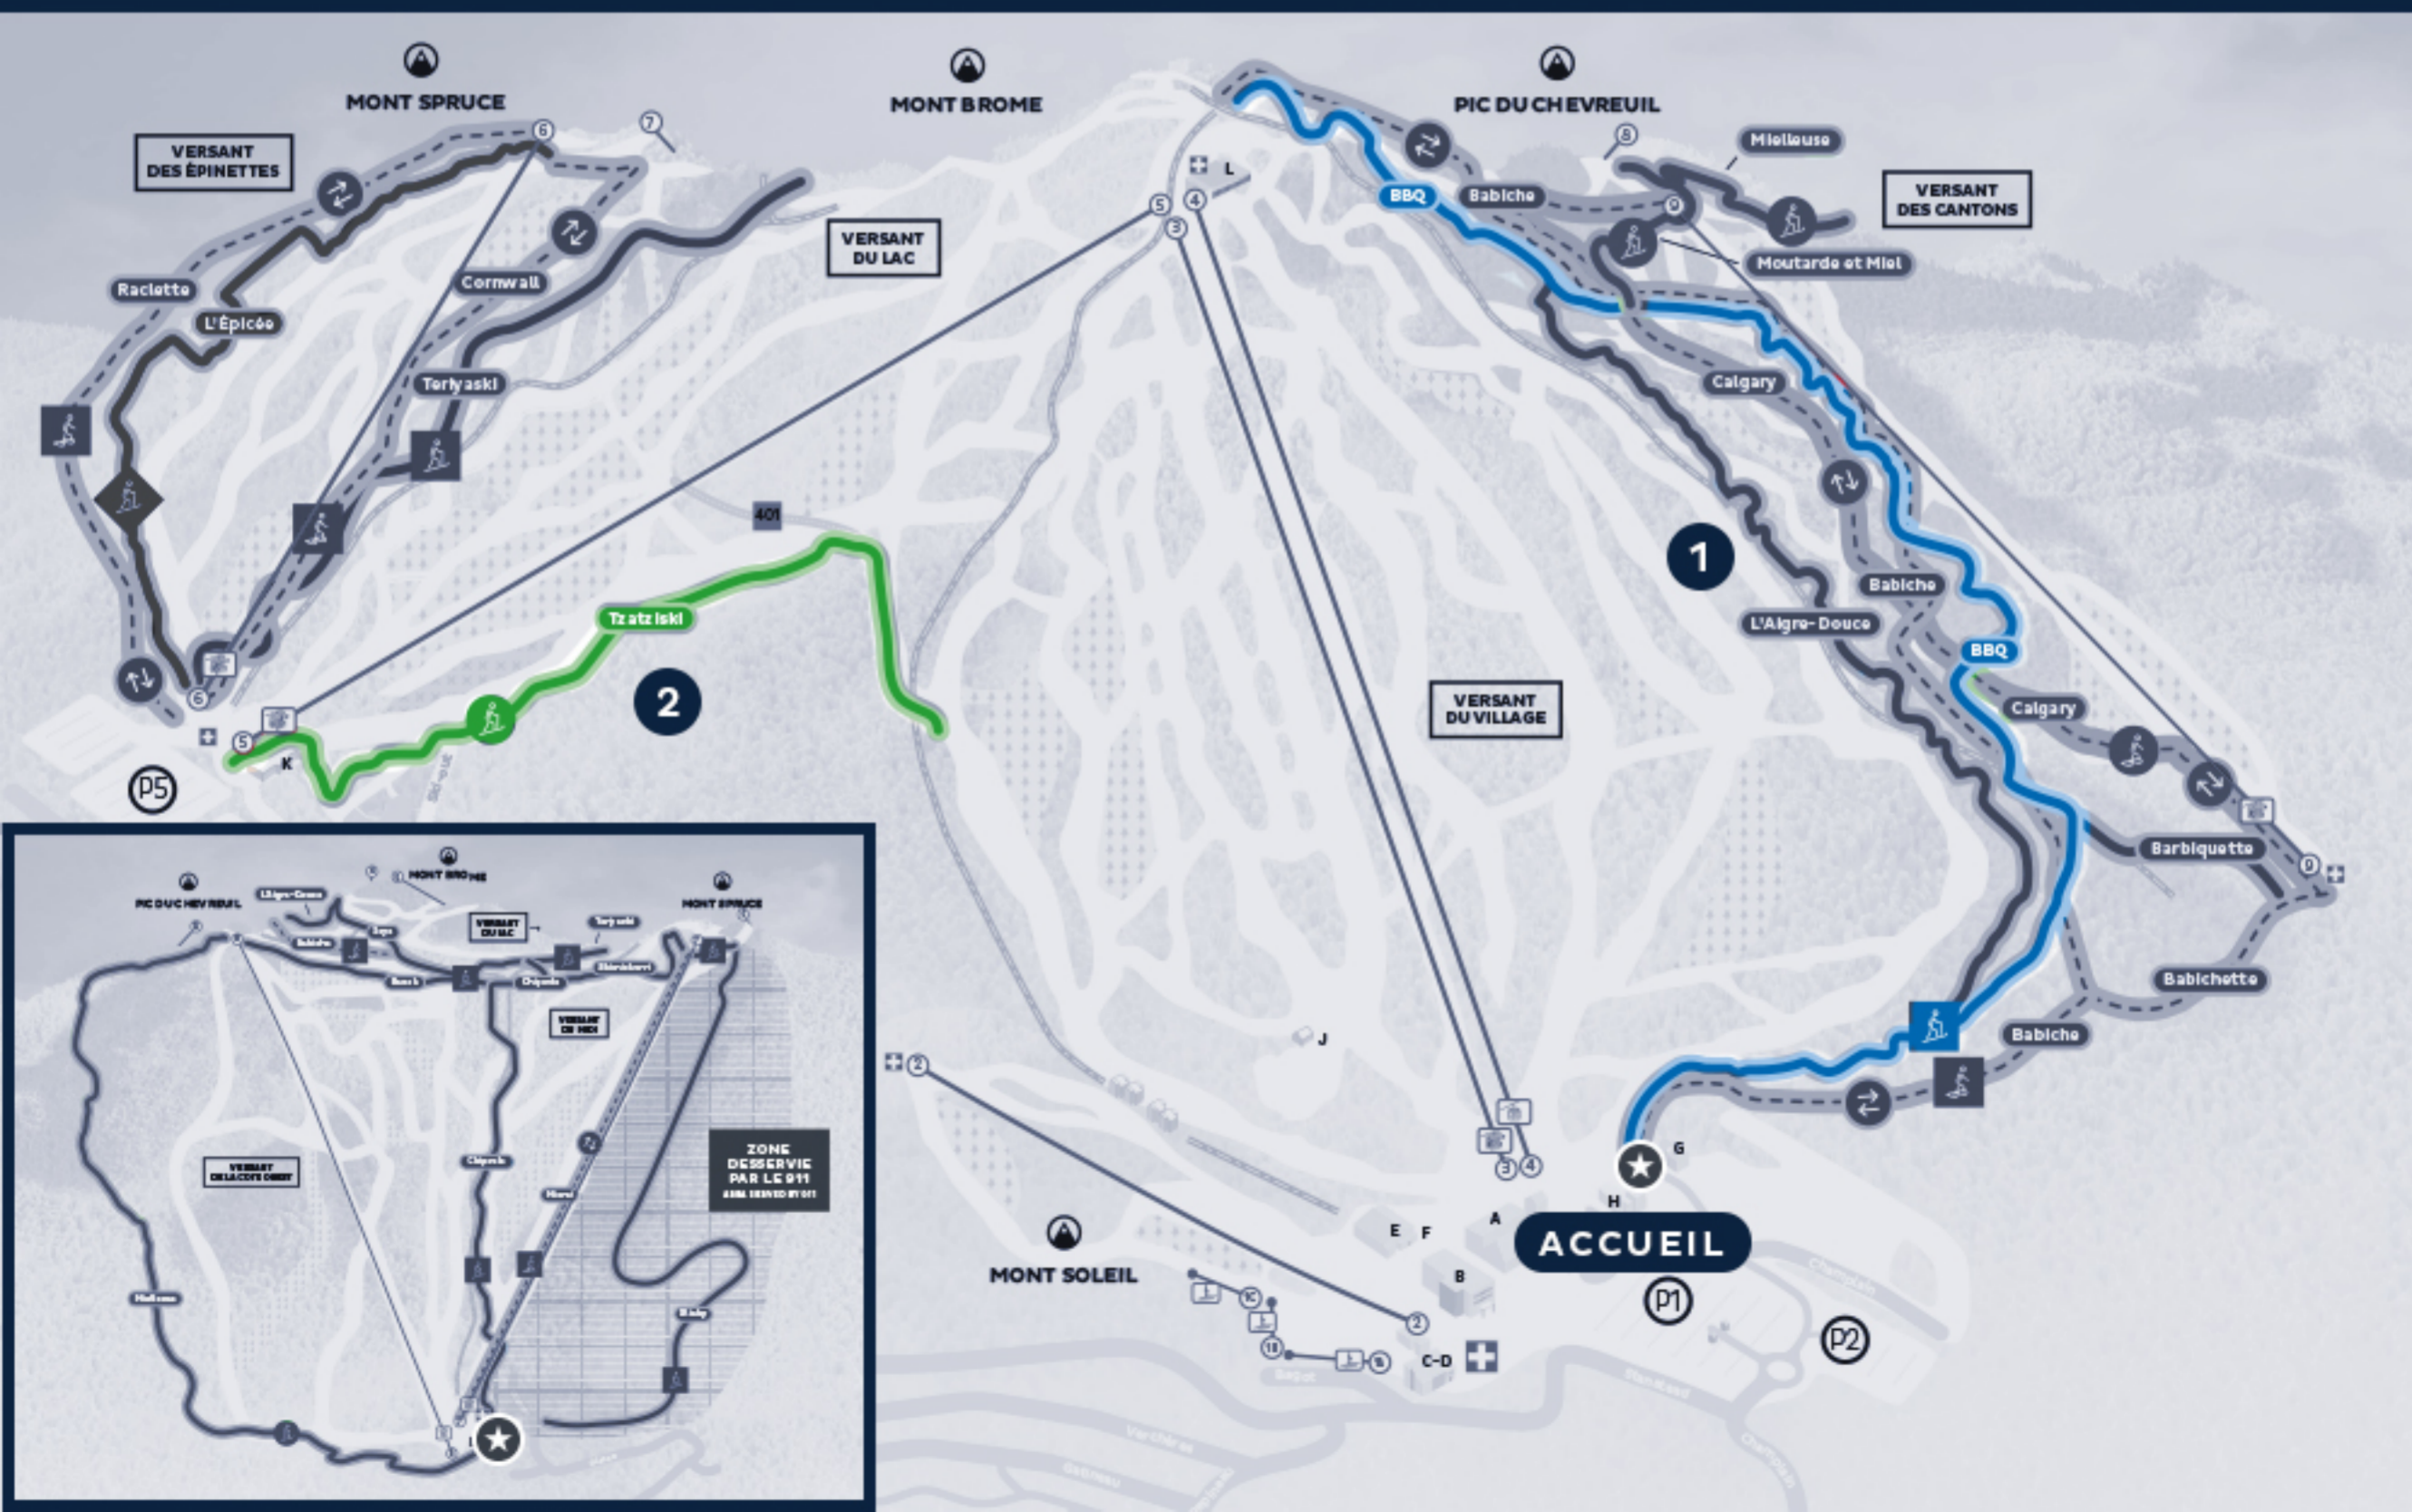

DÉBUTANT

- 1 BBQ
- ...
- 2 TZATZISKI

TOTAL : 4,45 KM

INTERMÉDIAIRE

- 1 AIGRE-DOUCE
- 2 TERIYASKI + SOYA

TOTAL : 6,05 KM

AVANCÉ

- 1 AIGRE-DOUCE
- 3 SLINKY
- 2 ÉPICÉE
- 4 TZATZISKI

TOTAL : 8,00 KM

EXPERT

- 1 BBQ
- 2 ÉPICÉE
- 3 CHIPOTLE
- 4 SKIMICHURRI
- 5 TZATZISKI

TOTAL : 9,35 KM

MARATHON

- 1 BBQ
- 2 TERIYASKI
- 3 SKIMICHURRI
- 4 SLINKY
- 5 ÉPICÉE
- 6 CHIPOTLE
- 7 SOYA

TOTAL : 13,13 KM

LA TOTALE

TOTAL : 20,98 KM

- 1 AIGRE-DOUCE
- 2 TZATZISKI
- 3 TERIYASKI + SOYA
- 4 ÉPICÉE
- 5 SLINKY
- 6 CHIPOTLE + SKIMICHURRI
- 7 CHIPOTLE + RANCH
- 8 BARBIQUETTE + BBQ + MIEL ET MOUTARDE