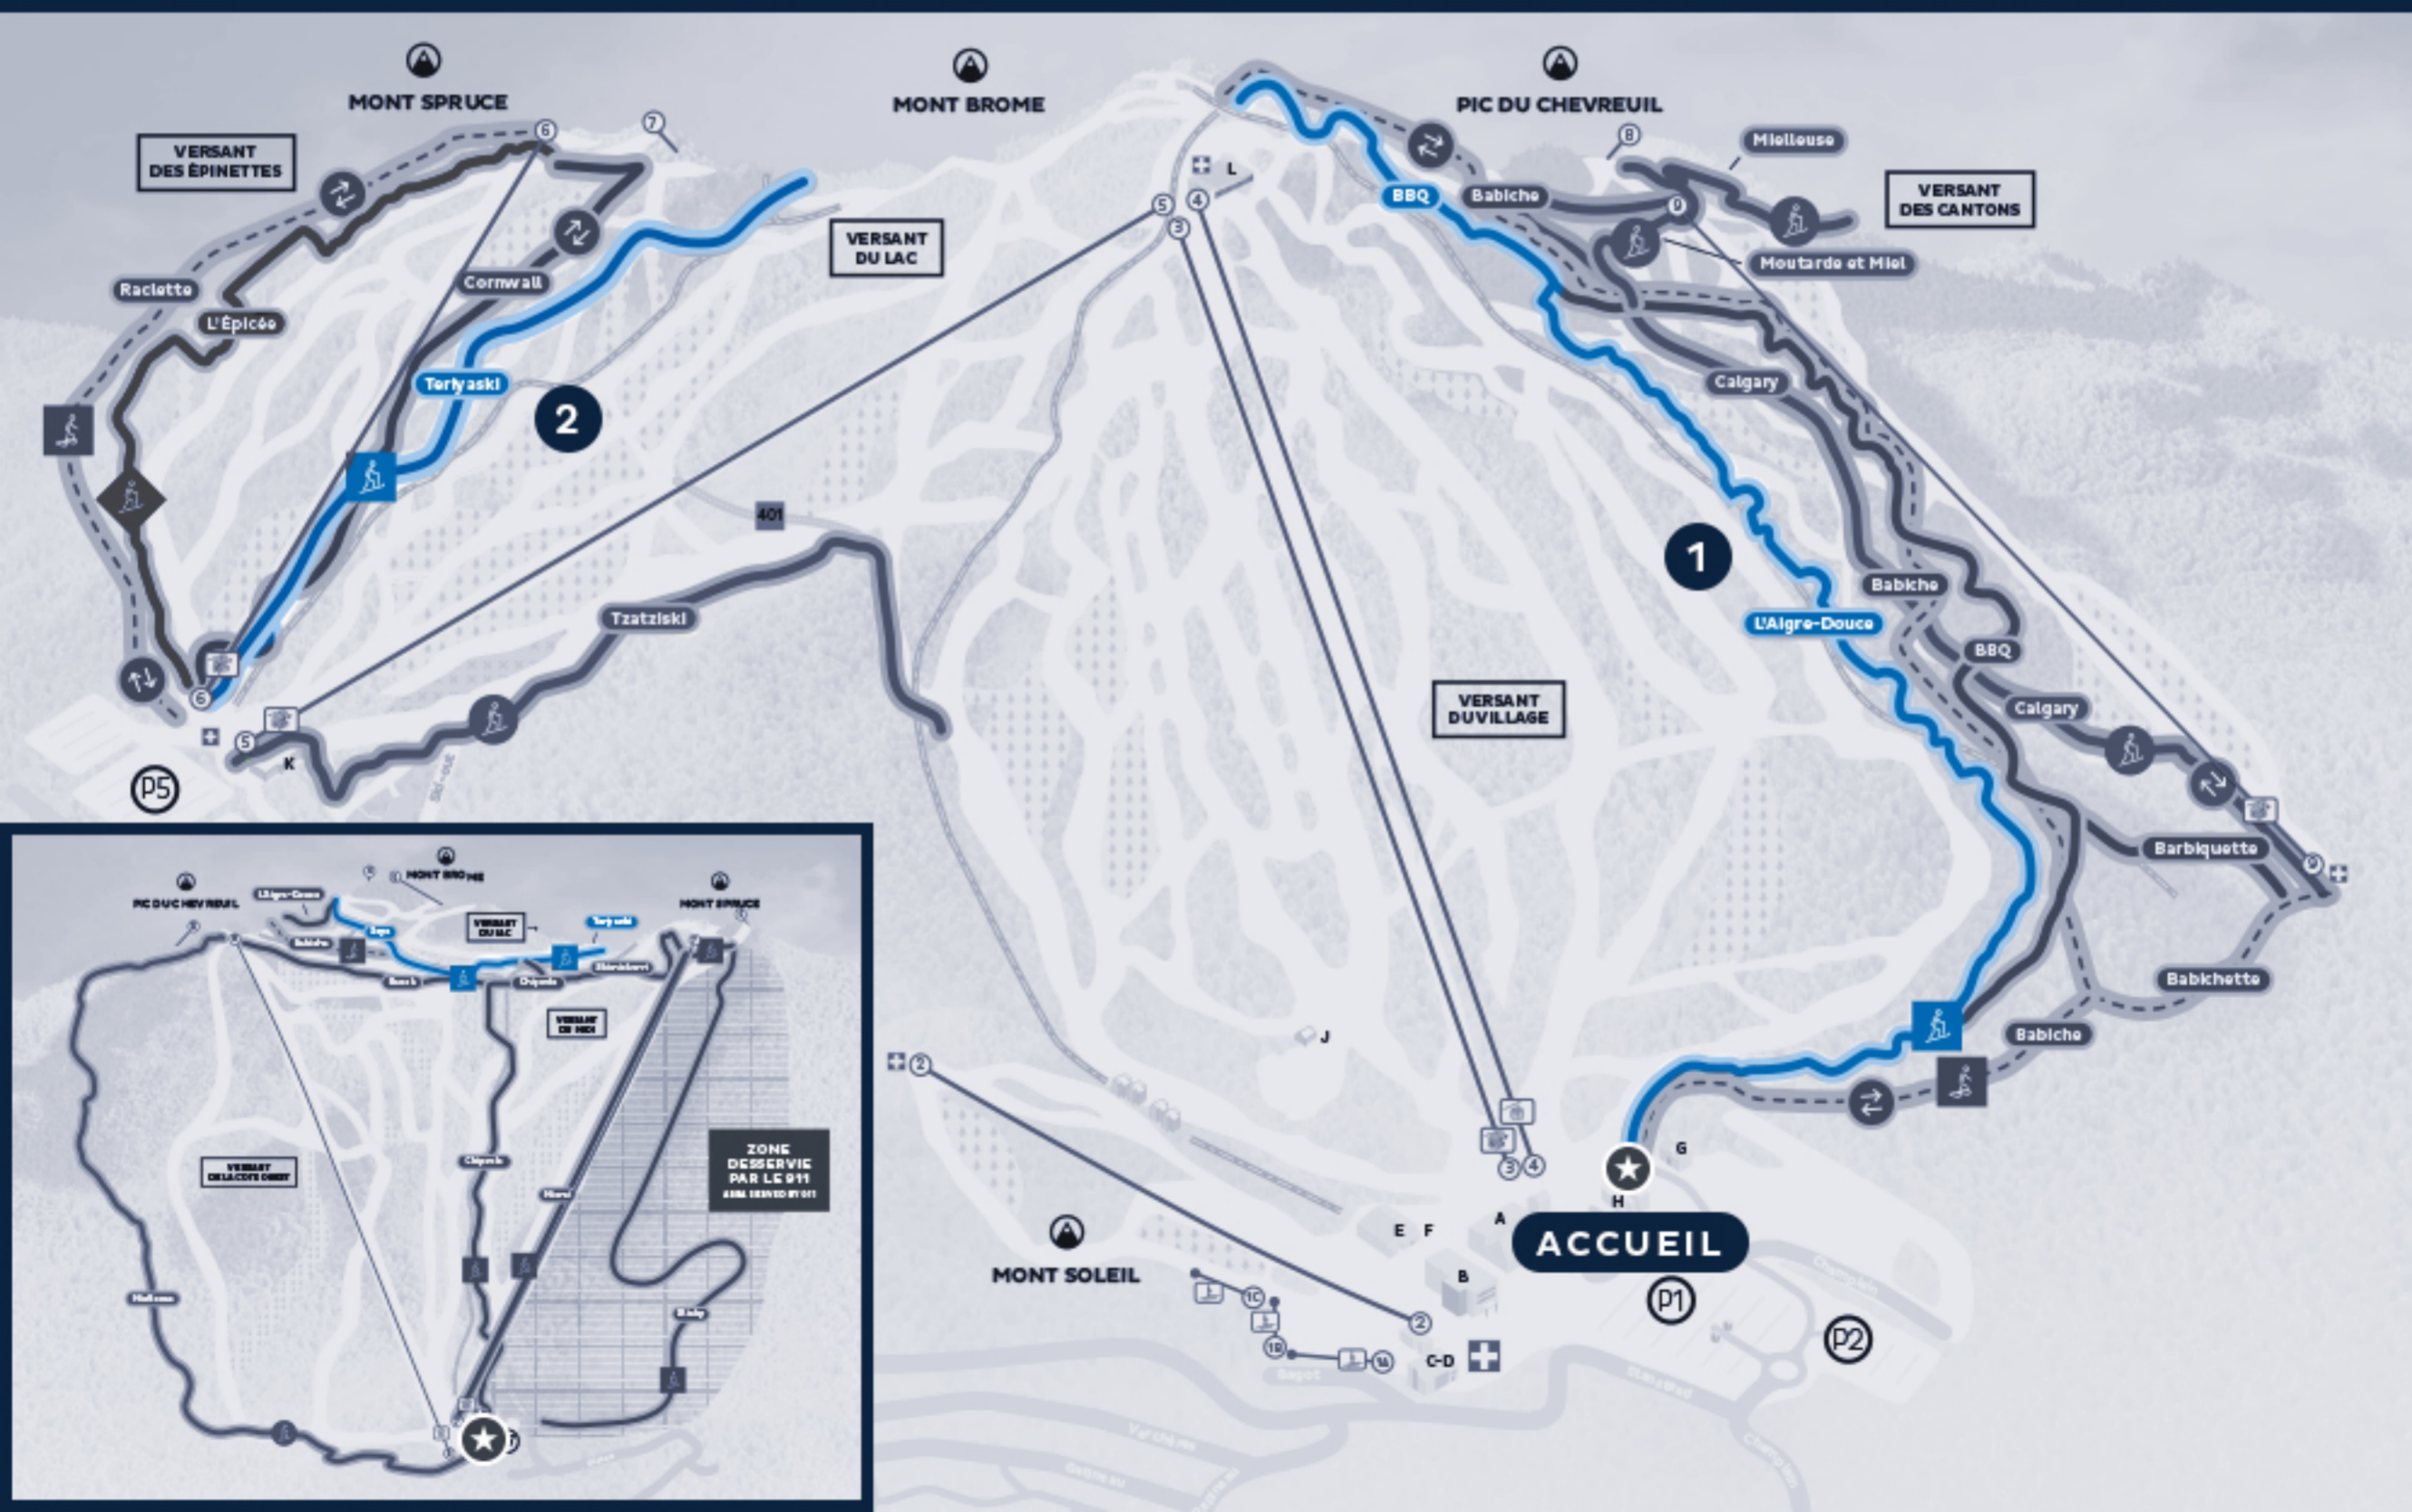

DÉBUTANT

- 1 BBQ
- ...
- 2 TZATZISKI

TOTAL : 4,45 KM

INTERMÉDIAIRE

- 1 AIGRE-DOUCE
- 2 TERIYASKI + SOYA

TOTAL : 6,05 KM

AVANCÉ

- 1 AIGRE-DOUCE
- 3 SLINKY
- 2 ÉPICÉE
- 4 TZATZISKI

TOTAL : 8,00 KM

EXPERT

- 1 BBQ
- 2 ÉPICÉE
- 3 CHIPOTLE
- 4 SKIMICHURRI
- 5 TZATZISKI

TOTAL : 9,35 KM

MARATHON

- 1 BBQ
- 2 TERIYASKI
- 3 SKIMICHURRI
- 4 SLINKY
- 5 ÉPICÉE
- 6 CHIPOTLE
- 7 SOYA

TOTAL : 13,13 KM

LA TOTALE

TOTAL : 20,98 KM

- 1 AIGRE-DOUCE
- 2 TZATZISKI
- 3 TERIYASKI + SOYA
- 4 ÉPICÉE
- 5 SLINKY
- 6 CHIPOTLE + SKIMICHURRI
- 7 CHIPOTLE + RANCH
- 8 BARBIQUETTE + BBQ + MIEL ET MOUTARDE